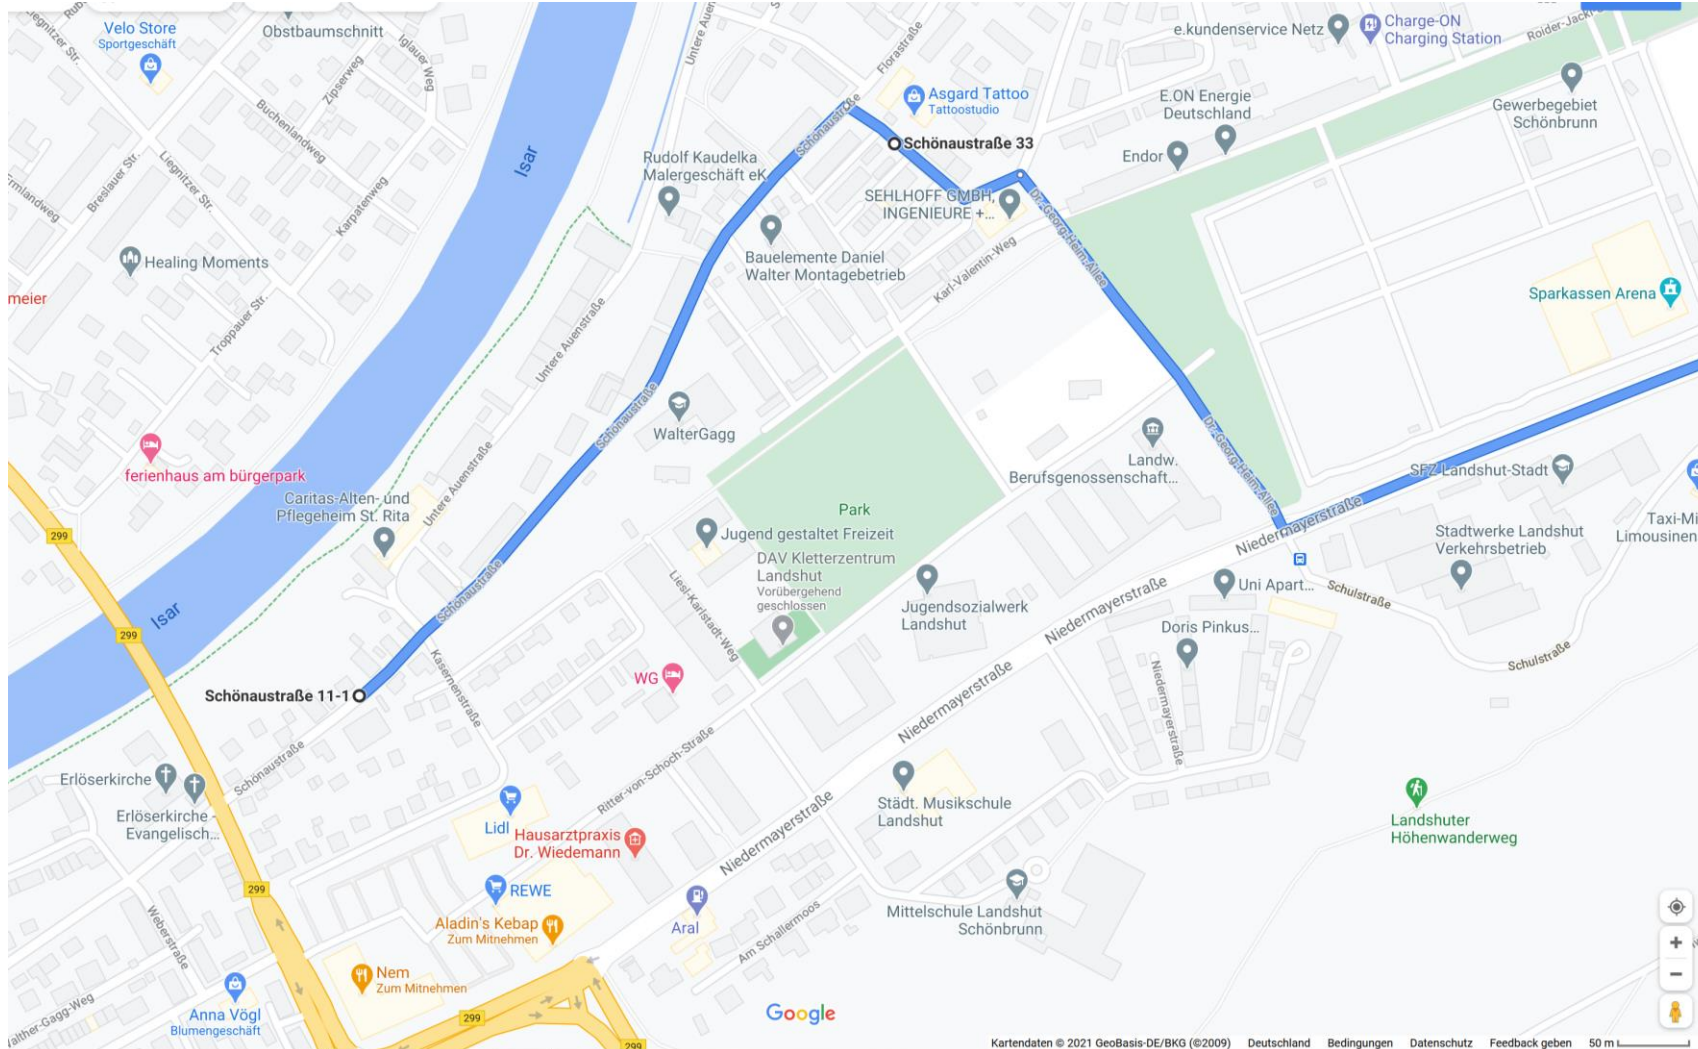

#### **1 Runde:**

7:37 Uhr Flora Str. (städtische Bushaltestelle)  
7:38 Uhr Forellenweg (städtische Bushaltestelle)  
Weiterfahrt zur Grundschule Konradin

### Mittags Montag-Freitag:

11:15 Uhr	Schulende - Abfahrt	11:25 Uhr (Achtung nicht am Mittwoch!)
12:15 Uhr	Schulende – Abfahrt	12:25 Uhr
13:00 Uhr	Schulende – Abfahrt	13:10 Uhr

Niedermayerstr. Stadtwerke – Niedermayerstr. Aral Tankstelle – Untere Auen-Str. –  
Flora Str. (Ausstieg auch für Schönau-Str.) - Forellenweg

## 1 Runde:

7:37 Uhr Florastr. (städtische Bushaltestelle)

7:38 Uhr Forellenweg (städtische Bushaltestelle)

Weiterfahrt zur Grundschule Konradin

## 2. Runde:

7:39 Uhr Untere Auen-Str. (städtische Bushaltestelle)

7:40 Uhr Schönau-Str. (BedarfsHaltestelle gegenüber der Bushaltestelle)

Weiterfahrt zur Grundschule Konradin