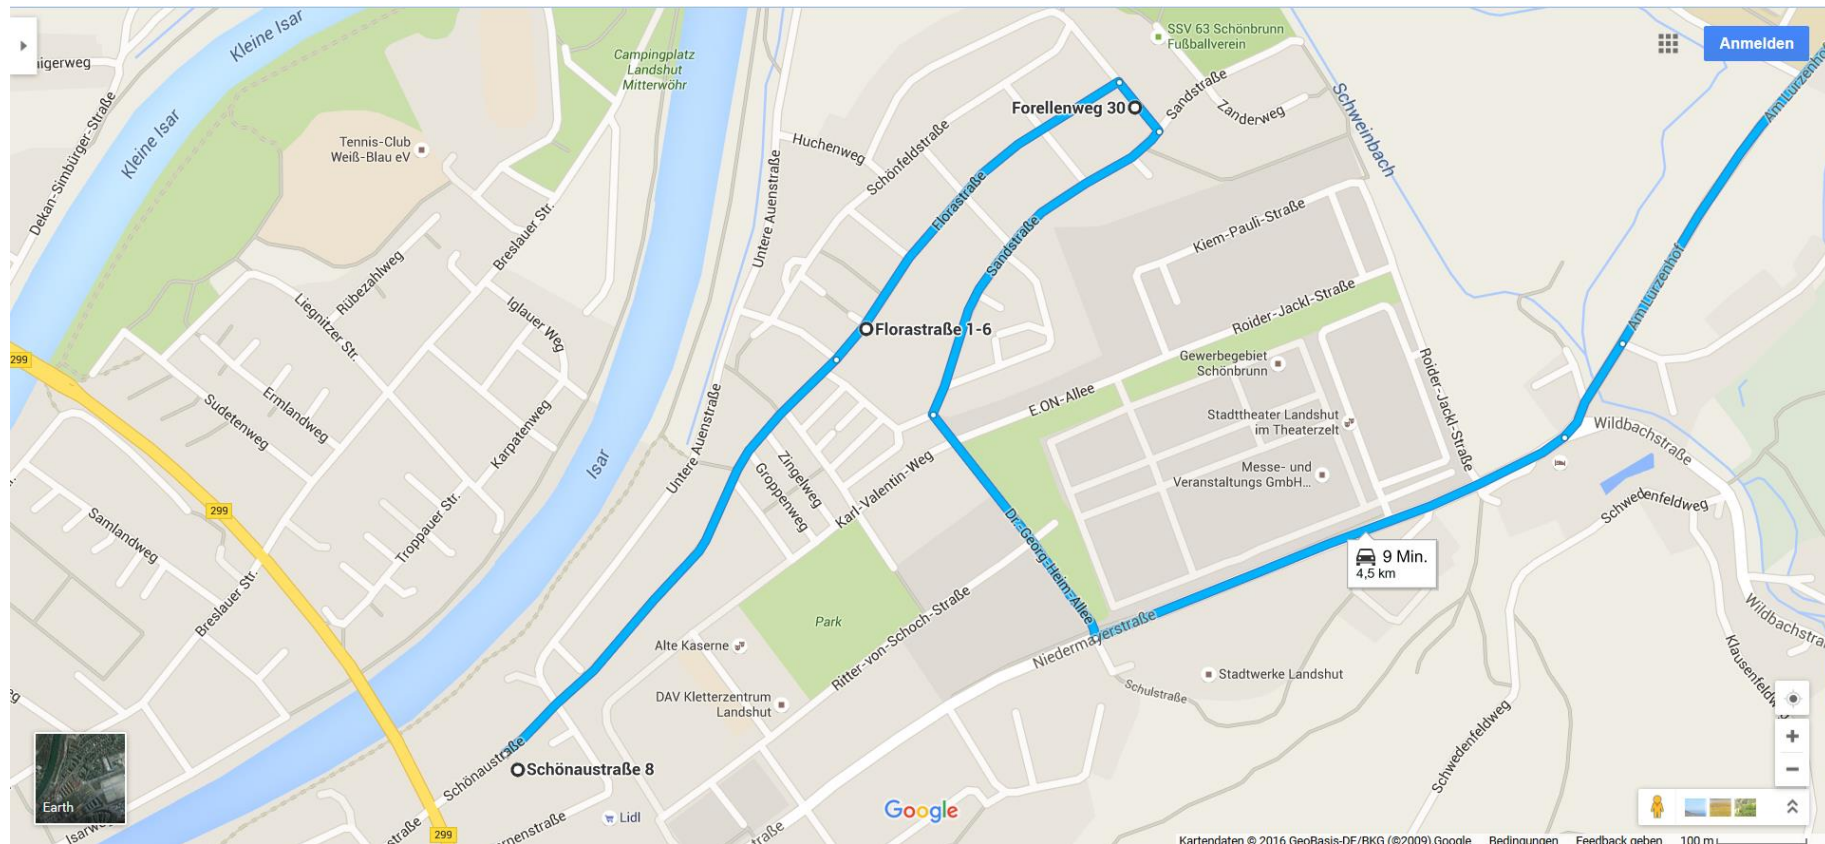

#### **1 Runde:**

7:37 Uhr Flora Str. (städtische Bushaltestelle)  
7:38 Uhr Forellenweg (städtische Bushaltestelle)  
Weiterfahrt zur Grundschule Konradin

### Mittags Montag-Freitag:

11:15 Uhr	Schulende - Abfahrt	11:25 Uhr (Achtung nicht am Mittwoch!)
12:15 Uhr	Schulende – Abfahrt	12:25 Uhr
13:00 Uhr	Schulende – Abfahrt	13:10 Uhr

Niedermayerstr. Stadtwerke – Niedermayerstr. Aral Tankstelle – Untere Auen-Str. –  
Flora Str. (Ausstieg auch für Schönau-Str.) - Forellenweg

## 1 Runde:

7:37 Uhr Florastr. (städtische Bushaltestelle)

7:38 Uhr Forellenweg (städtische Bushaltestelle)

Weiterfahrt zur Grundschule Konradin

## 2. Runde:

7:39 Uhr Untere Auen-Str. (städtische Bushaltestelle)

7:40 Uhr Schönau-Str. (BedarfsHaltestelle gegenüber der Bushaltestelle)

Weiterfahrt zur Grundschule Konradin